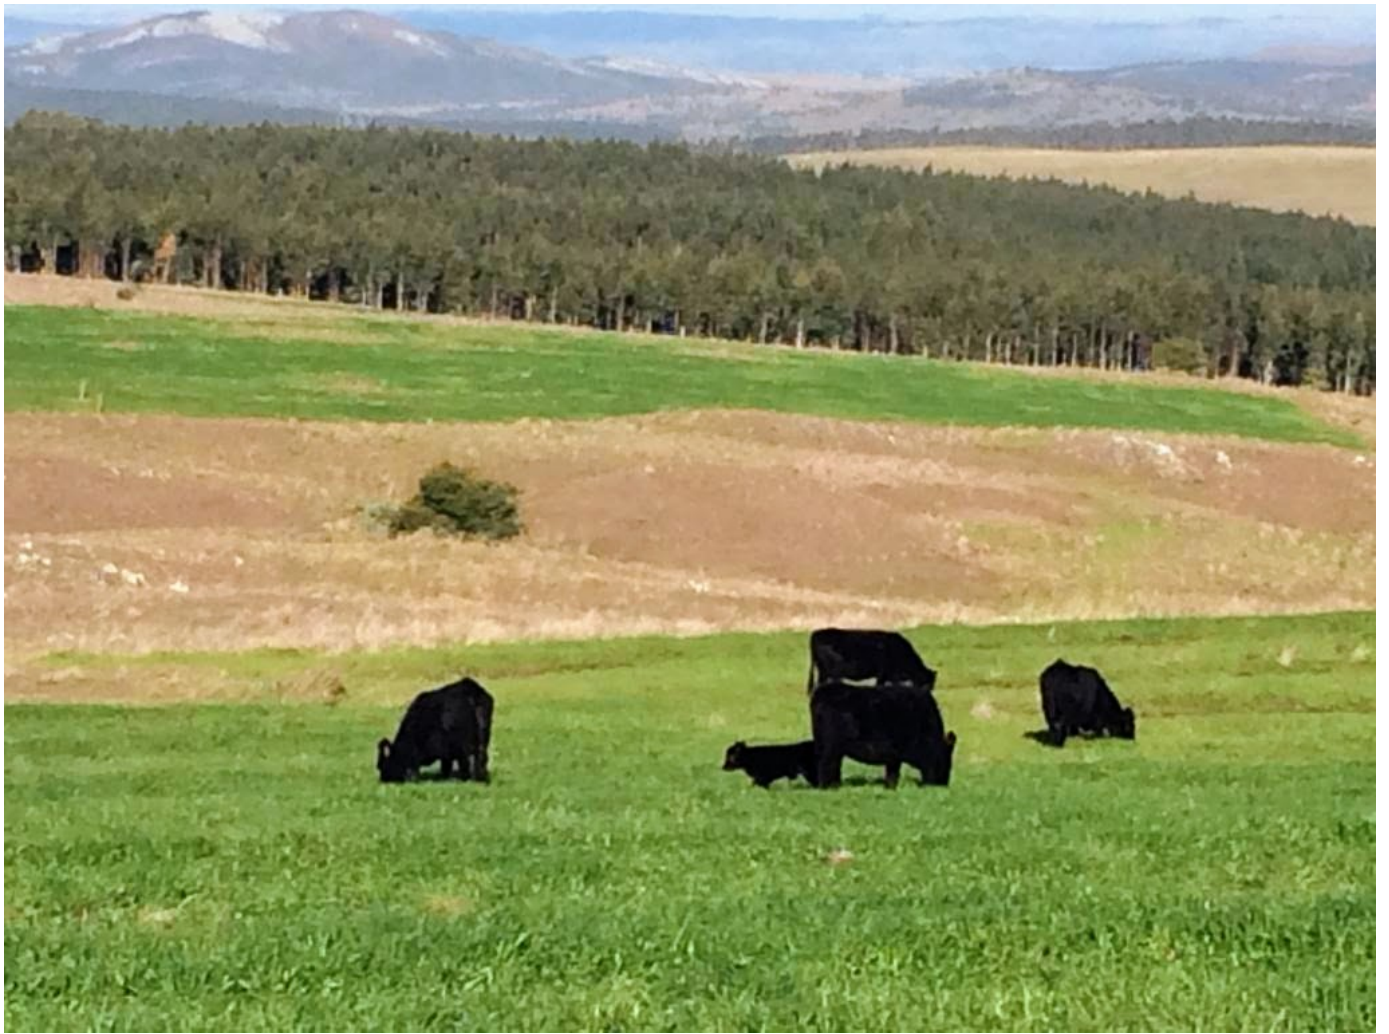

Campo Ganadero en ubicación estratégica

Consulte

- Venta

[Imprimir](#)

Mariscal - Lavalleja

Campo Ganadero en ubicación estratégica

Consulte

- Venta

[Imprimir](#)

Mariscal - Lavalleja

Información

- Tipo **Campo**
- Fondo/Patio **No**

- m2 total **3020000 m²**

Descripción

¡Explota el potencial rural en un entorno privilegiado!

Campo de 302 hectáreas en excelente ubicación: a solo 4 km de la Ruta N° 8 (Km 179), a 8 km de Mariscal, que ofrece todos los servicios necesarios (combustible, veterinaria, barracas, provisión de alimentos, policía, servicio de salud, etc.). Además, Aiguá se encuentra a solo 20 km y Punta del Este a 115 km.

Aptitud del terreno: ganadero, forestal y turístico. El campo cuenta con sierras limpias, una importante costa de arroyos, vertientes y monte nativo en las riberas.

Está bien apotrerrado con alambrados en perfecto estado, actualmente en producción, dividido en 6 potreros (todos con agua) y 6 piquetes bien distribuidos.

El establecimiento dispone de 2 hectáreas dedicadas a la chacra y un rodeo de cría de Aberdeen Angus con un promedio de 200 vientres, terneros y toros. Además, cuenta con más de 100 ovejas destinadas a la producción de corderos y al consumo. La hacienda no está incluida.