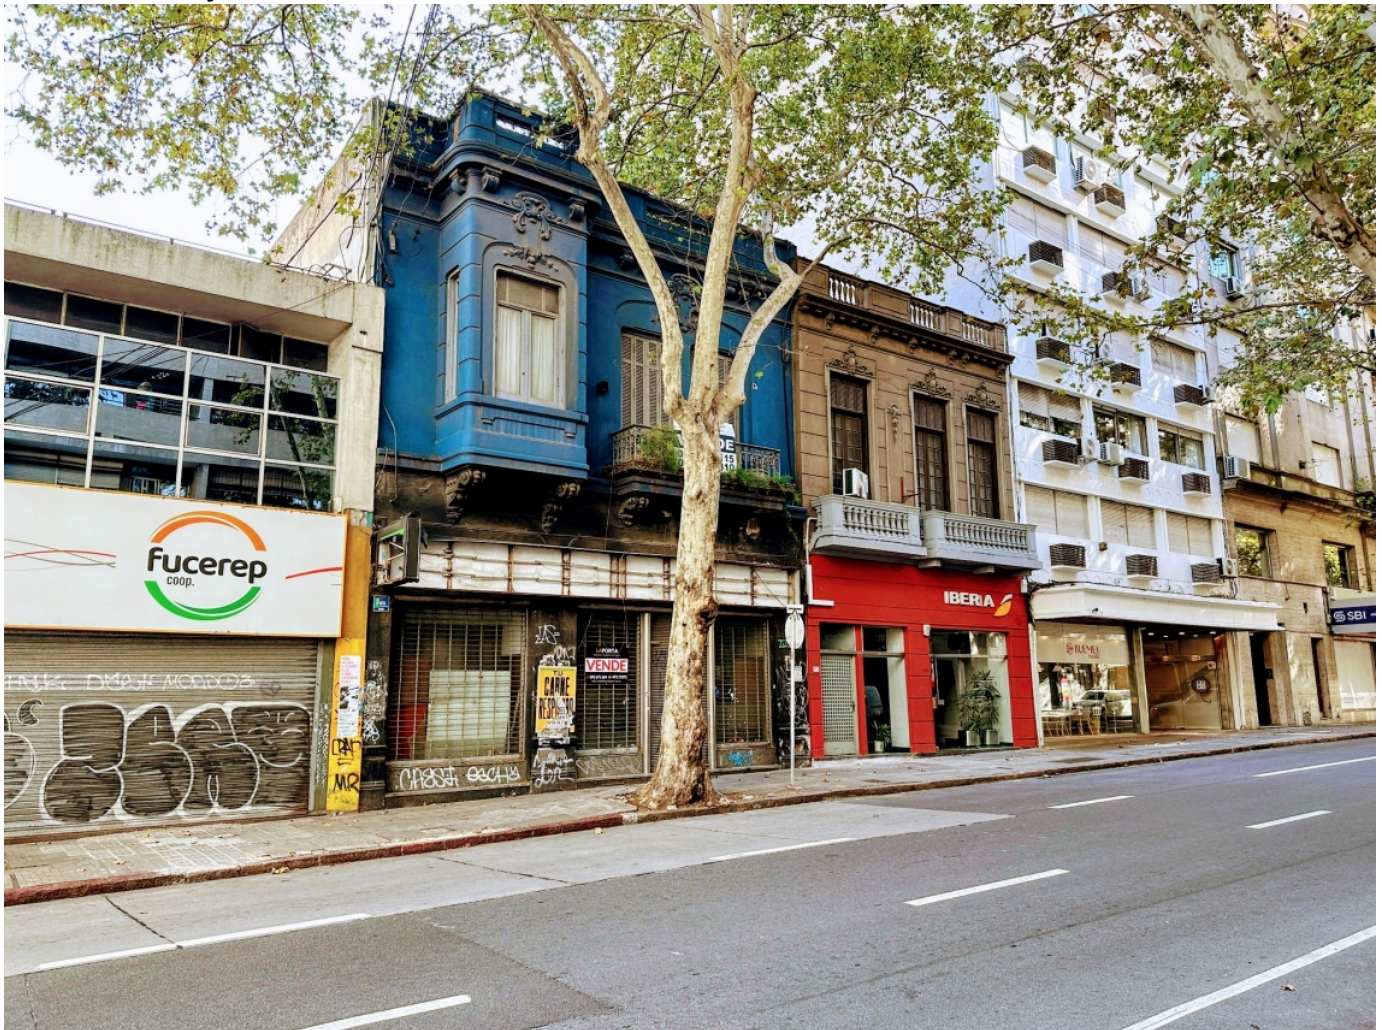

# Colonia 969 y 971

U\$S 650.000

- Venta

[Imprimir](#)

Colonia 969 y 971

VIVIENDA  
GESTIÓN  
NACIONAL  
DESARROLLO  
VISION  
LIBERTAD  
FUTURO  
ALTERNATIVA  
INVERSION  
SOCIAL  
LIDERAZO  
REGIONAL POPULAR  
CONSENSUS  
SEGURIDAD  
alianza  
ESTRATEGIA  
BIEN

## Descripción

Magnífica oportunidad en el corazón de Montevideo, a solo un paso de la emblemática Plaza del Entrevero y de la concurrida Av. 18 de Julio, se encuentra esta imponente casa que reúne todas las condiciones para ser transformada en un local comercial de renombre, un complejo de oficinas de alto standing o incluso en un próspero proyecto inmobiliario.

Con una extensión de terreno de 409 metros cuadrados y una construcción que abarca un total de 809 metros cuadrados distribuidos en tres plantas, esta propiedad ofrece una versatilidad sin igual. Su subsuelo, amplio y cómodo, se presenta como el espacio perfecto para un depósito funcional, mientras que en la planta principal se destaca un espacioso salón comercial con un elegante frente de blindex, dos oficinas de generosas dimensiones, dos baños, una amplia cocina y un patio interior, ideal para múltiples propósitos.

Adicionalmente, la propiedad cuenta con un ascensor, así como con entrepisos que pueden adaptarse como depósitos adicionales u otros usos según las necesidades del futuro propietario.

Situada en una zona estratégica, rodeada de oficinas y dependencias estatales, esta propiedad se posiciona como el lugar ideal para llevar a cabo actividades comerciales de alto impacto.