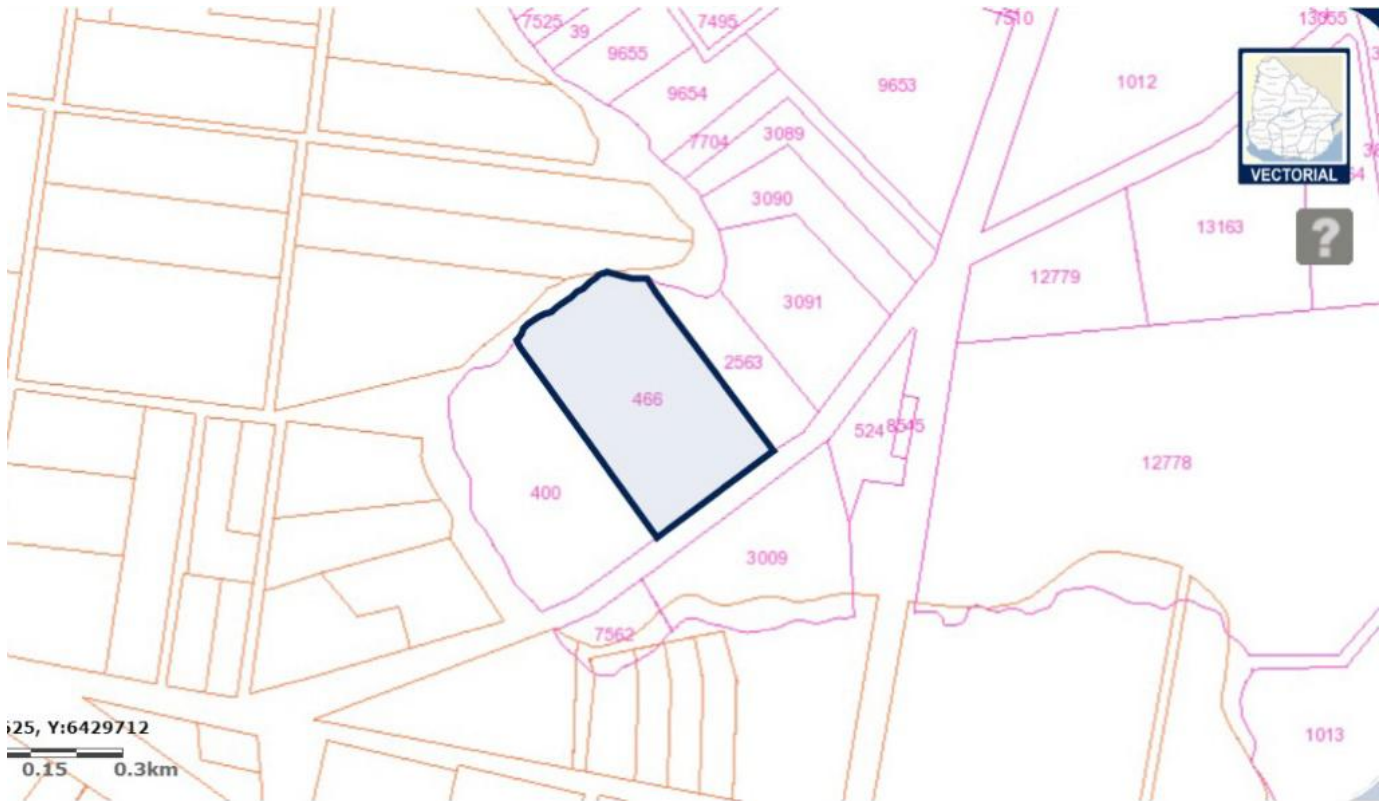

Chacra en Venta Ruta 3 Km 368

U\$S 180.000

- Venta

[Imprimir](#)

Ruta 3 Km 368

Chacra en Venta Ruta 3 Km 368

U\$S 180.000

- Venta

[Imprimir](#)

Ruta 3 Km 368

Información

- Tipo **Chacra**
- Fondo/Patio **No**
- m2 total **88545 m²**
- m2 construidos **0 m²**

Descripción

Espectacular chacra en venta, abarca 8 hectáreas y media de naturaleza exuberante. Ubicada estratégicamente detrás de la caminera, esta propiedad te brinda la tranquilidad y privacidad que anhelas.

La joya de esta chacra es su impresionante costa que bordea el sereno arroyo San Francisco. Imagina las tardes de relajación y las oportunidades para conectar con la naturaleza que esta característica única ofrece. Además, el terreno se encuentra delicadamente nivelado, permitiendo una planificación y construcción fluida para tus proyectos.