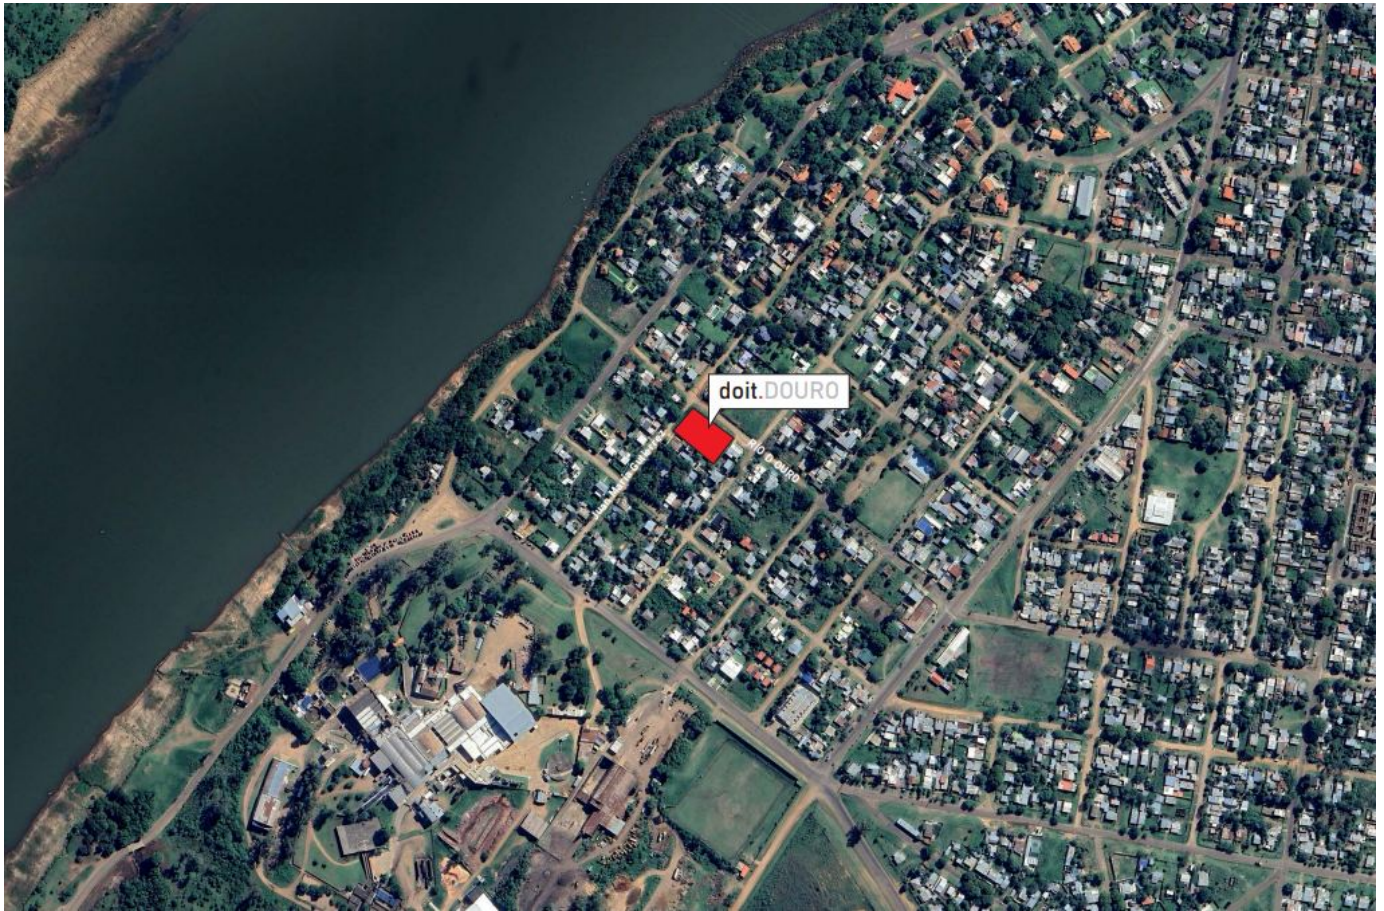

# Casas duplex en Venta - Proyecto "doit.DOURO"

**U\$S 127.500**

- Venta

[Imprimir](#)

Río D. Ouro Esq. Juan María Gutierrez

PLANTA BAJA  
1:50

PLANTA ALTA  
1:50

# Casas duplex en Venta - Proyecto "doit.DOURO"

**U\$S 127.500**

- Venta

[Imprimir](#)

Río D. Ouro Esq. Juan María Gutierrez

## Descripción

Doit.DOURO, un innovador proyecto de viviendas dúplex, se encuentra estratégicamente ubicado en el barrio Jardín Zona Sur, a tan solo una cuadra de la rambla costanera Tomás Berreta.

Este enclave resalta como un espacio verdaderamente exclusivo, enmarcado por residencias y áreas verdes que ofrecen vistas panorámicas al Río Uruguay, creando un llamado irrefutable a sumergirse en la serenidad y la sublime belleza del entorno.